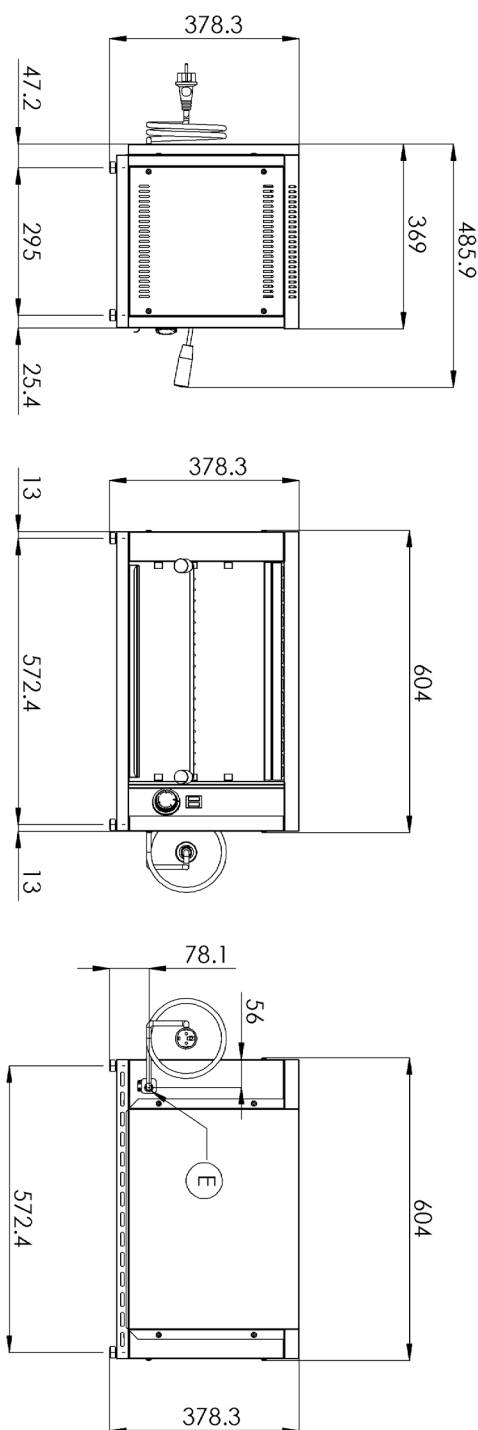

Salamandr manuální 1 těleso pevný rošt 230 V

Model

Sap kód

00003926

SE 40 S

Skupina artiklů

Salamandry